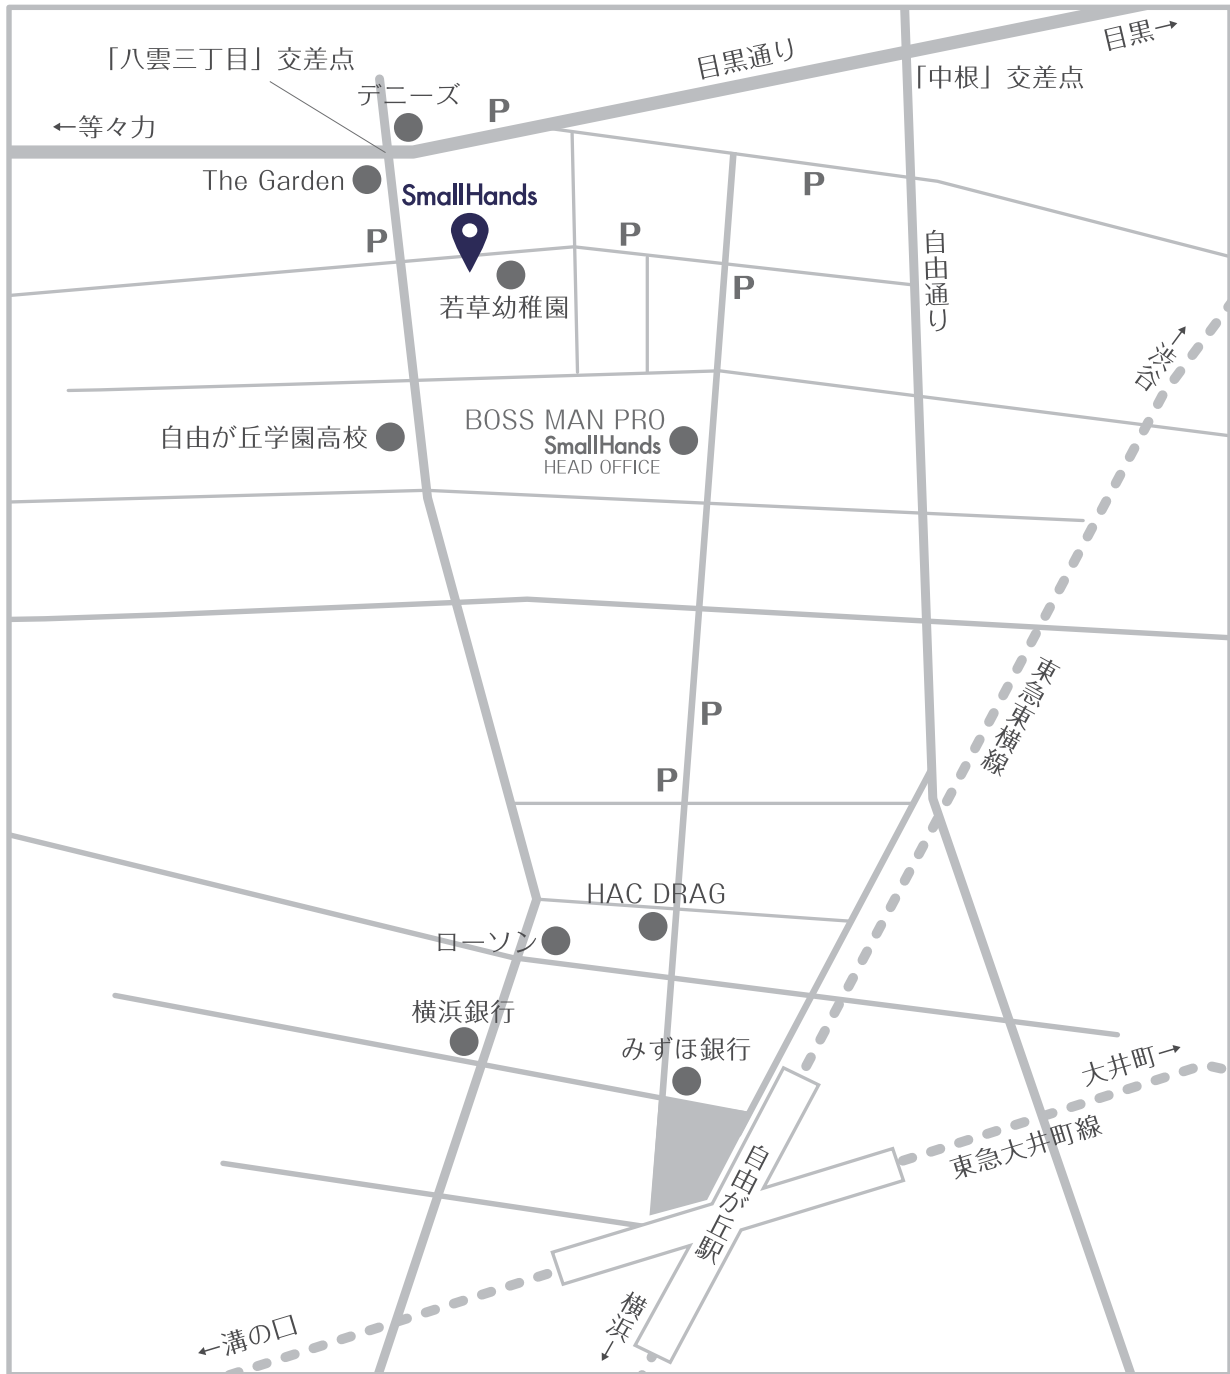

ACCESS

WORK SPACE

〒152 0035

東京都目黒区自由が丘 2-3-18 ハイツ自由が丘 202

Tel. 03 5731 3930 Fax. 03 5731 3931

HEAD OFFICE

〒152 0035

東京都目黒区自由が丘 2-5-3

電車の場合：

新横浜より(所要時間 約 25 分)

JR 横浜線(東神奈川方面行き)～菊名駅下車～お乗り換え、東急東横線(渋谷方面行き)自由が丘駅下車、正面口より徒歩 10 分

品川より(所要時間 約 30 分)

JR 京浜東北・根岸線(大船方面行き)～大井町駅下車～お乗り換え、東急大井町線(溝の口方面行き)～自由が丘駅下車、正面口より徒歩 10 分

お車の場合：

目黒方面より目黒通り八雲三丁目交差点を左折、一つ目の十字路を左折してすぐ右手です。駐車場はございません。

近郊のコインパーキングをご利用ください。